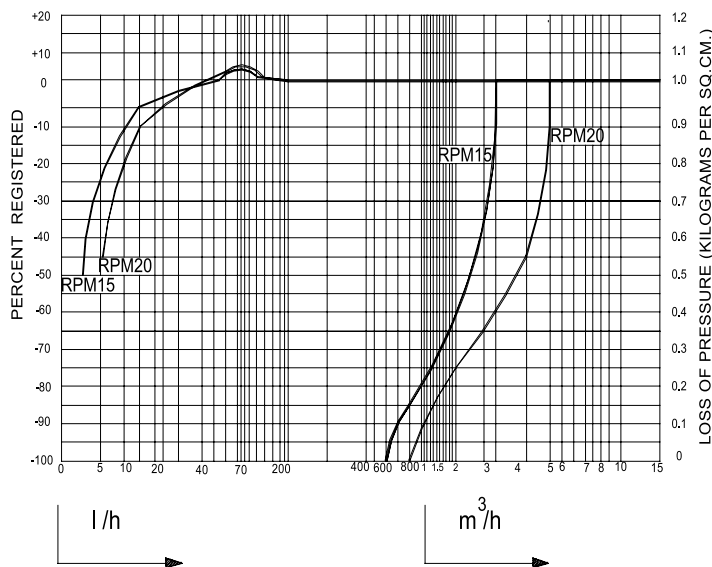

# มาตรวัดน้ำระบบลูกสูบ รุ่น อาร์พีเอ็ม (Water Meter RPM)

## Dimensions มิติ (mm.)

Model	Size	A	B	C	D	BSP thread on body	BSP thread on coupling
RPM-15 CV	1/2"	115	103	25	203	3/4"	1/2"
RPM-20 CV	3/4"	165	105	25	291	1"	3/4"

## Accuracy & Pressure Drop Curve

## Technical Data :

Working Water Temperature : 5°C — 50°C

Maximum Test Pressure 17.5 kg/cm<sup>2</sup>

Material of Body Casing : Bronze Casting or Hot forging brass

MODEL	RPM 15CV	RPM 20CV
Max. Flow Rate 1 Hr/day (Qmax - m <sup>3</sup> /h)	3	5
Pressure drop at above Max. Flow Rate (mAq)	10	10
Nominal Flow Rate (Qn - m <sup>3</sup> /h)	1.5	2.5
Range Accuracy (Qt - m <sup>3</sup> /h)	0.0225	0.0375
Min. Flow Accuracy (Qmin - m <sup>3</sup> /h)	0.015	0.025
Starting Flow Rate (l/h)	2.5	5
Smallest Digital Readable Amount (litre)	0.1	0.1
Max. Digital Registration (m <sup>3</sup> )	9,999	9,999
Overall length with coupling (mm.)	203	291